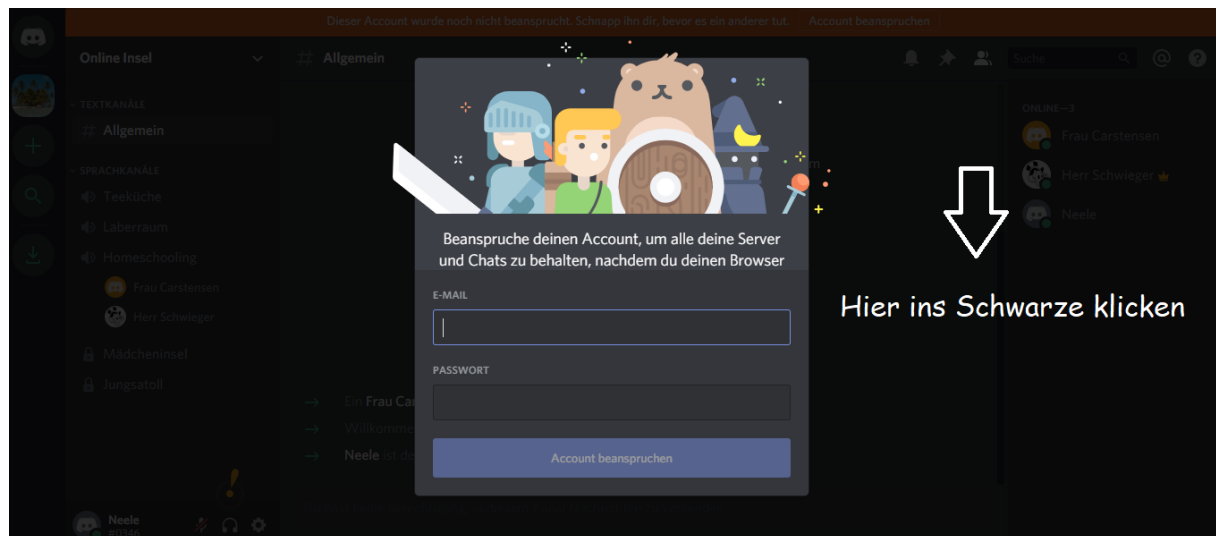

Wenn du ein Tablet oder ein Smartphone benutzt, brauchst du die App „Discord“. Die App ist kostenlos. Wahrscheinlich musst du dir aber einen Account erstellen.

Gib dann folgenden Link ein:

<https://discord.gg/MtUht8q>

Du wirst nun aufgefordert dir einen Benutzernamen zu geben. Bitte gib dir einen Namen, mit dem wir dich erkennen können.

Dann wirst du gefragt, ob du einen Account erstellen möchtest. Dies brauchst du nicht. Klicke einfach auf den dunklen Bereich neben der Schaltfläche. Ungefähr dort, wo der weiße Pfeil ist.

Jetzt bist du online!

Hier gibt es einen Sprachkanals namens „Insel“. Hier treffen wir uns und können miteinander reden. Dies funktioniert über das interne Mikrofon deines Laptops.

Kommt vorbei!

Frau Kuhl, Herr Schwieger und Frau Carstensen freuen sich auf euch ☐ ☐