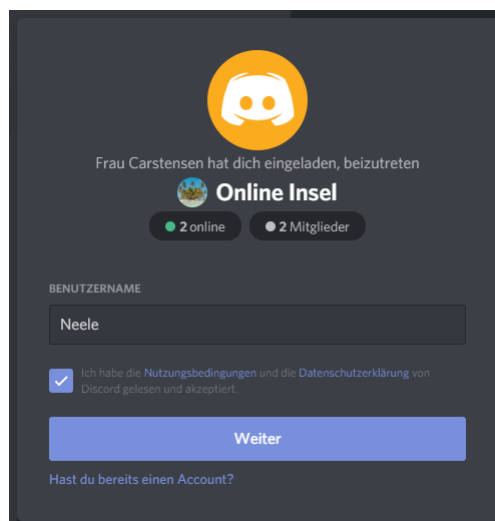

Liebe Schülerinnen, liebe Schüler,

die Online Insel ist ein Angebot für euch, dass genauso funktioniert wie eure gewohnte Insel in der Schule - nur online. Ihr könnt euch hier treffen, mit uns reden oder gemeinsam an euren Aufgaben arbeiten. Es ist immer ein Sozialpädagoge oder eine Sozialpädagogin im Chat anwesend.

Öffnungszeiten:

Montag bis Freitag

10:00 Uhr bis 15:00 Uhr

So kommst du in die Insel

Wir empfehlen die Benutzung mit einem PC/Laptop.

Wenn du einen Laptop benutzt, dann brauchst du nichts installieren und auch keinen Account erstellen. Du brauchst nur diesen Link in die Adresszeile deines Internetbrowsers einzufügen.

Wenn du ein Tablet oder ein Smartphone benutzt, brauchst du die App „Discord“. Die App ist kostenlos. Wahrscheinlich musst du dir aber einen Account erstellen.

Gib dann folgenden Link ein:

<https://discord.gg/MtUht8q>

Du wirst nun aufgefordert dir einen Benutzernamen zu geben. Bitte gib dir einen Namen, mit dem wir dich erkennen können.