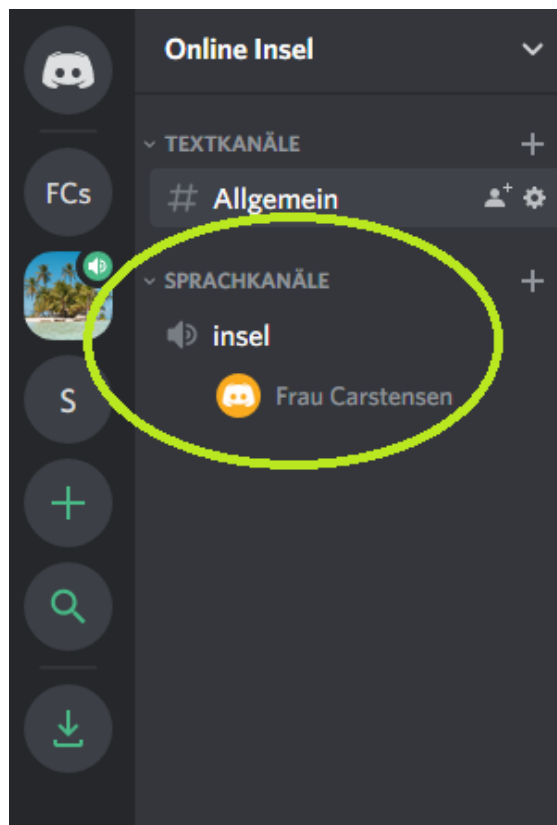

Liebe Schülerinnen, liebe Schüler,

die Online Insel ist ein Angebot für euch, dass genauso funktioniert wie eure gewohnte Insel in der Schule - nur online. Ihr könnt euch hier treffen, mit uns reden oder gemeinsam an euren Aufgaben arbeiten. Es ist immer ein Sozialpädagoge oder eine Sozialpädagogin im Chat anwesend.

Wenn du ein Tablet oder ein Smartphone benutzt, brauchst du die App „Discord“. Die App ist kostenlos. Wahrscheinlich musst du dir aber einen Account erstellen.

Gib dann folgenden Link ein:

<https://discord.gg/MtUht8q>

Jetzt bist du online!

Hier gibt es einen Sprachkanals namens „Insel“. Hier treffen wir uns und können miteinander reden. Dies funktioniert über das interne Mikrofon deines Laptops.

Kommt vorbei!

Frau Kuhl, Herr Schwieger und Frau Carstensen freuen sich auf euch ☐ ☐